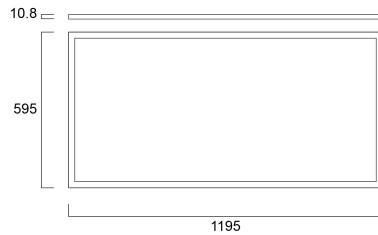

START Panel Flat UGR19 1200x600 5500Lm 840

Code article 0047235

SYLVANIA

Edge lit LED flat panel with low glare (UGR<19). Low Flicker, 55 W, Neutral White, 4000 K, 5500 lumens, 100 lm/W, Average lifespan: 120.000Hrs, prismatic diffuser, aluminium frame, steel body, electronic non dimmable driver. (HxWxD) 10.8 x 1195 x 595 mm

Atouts techniques

Dimensions (mm)

Photométrie

0.5	0.97 0.79	E17 E190 E180	1130 2111 2142
1.0	1.94 1.58	E17 E190 E180	2837 539 558
1.5	2.92 2.37	E17 E190 E180	1238 228 235
2.0	3.89 3.16	E17 E190 E180	707 132 137
2.5	4.86 3.95	E17 E190 E180	483 88 93
3.0	5.83 4.74	E17 E190 E180	314 59 62

Durée de vie

Lifespan L70 B50	120000
------------------	--------

Données physiques

Housing colour	RAL 9003 - Signal white
IP rating	IP40/20
IK rating	IK03
Diffuser finish	Prismatic
Longueur (mm)	1195
Largeur (mm)	595
Nominal Product Height (mm)	10.8
Poids (kg)	2.861
Recessed Depth (mm)	39