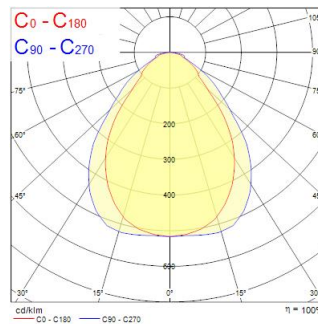

START Panel Flat UGR19 1200x600 5500Lm 840

Code article 0047235

SYLVANIA

Edge lit LED flat panel with low glare (UGR<19). Low Flicker, 55 W, Neutral White, 4000 K, 5500 lumens, 100 lm/W, Average lifespan: 120.000Hrs, prismatic diffuser, aluminium frame, steel body, electronic non dimmable driver. (HxWxD) 10.8 x 1195 x 595 mm

Atouts techniques

Dimensions (mm)

Photométrie

0.5	0.97 0.79	E17 E190 E180	1130 2111 2142
1.0	1.94 1.58	E17 E190 E180	2837 539 558
1.5	2.92 2.37	E17 E190 E180	1238 228 235
2.0	3.89 3.16	E17 E190 E180	707 132 137
2.5	4.86 3.95	E17 E190 E180	483 88 93
3.0	5.83 4.74	E17 E190 E180	314 59 62

Distance [m] Cone diameter [m] Illuminance [lx]

— C0 - C180 (Half beam angle: 76.9°)
— C90 - C270 (Half beam angle: 66.4°)

START Panel Flat UGR19 1200x600 5500Lm 840

Code article 0047235

SYLVANIA

Données générales

Données optiques

Fixture luminous flux (lm)	5,500
Luminaire efficacy (lm/W)	100
Température de couleur (K)	4000
Couleur de lumière	Neutral White
IRC (Ra)	80
Colour Variation Initial (SDCM)	SDCM5
Beam Angle (°)	90
Distribution type	Symmetric
Glare control	< 19
Photobiological Risk Group	RG0