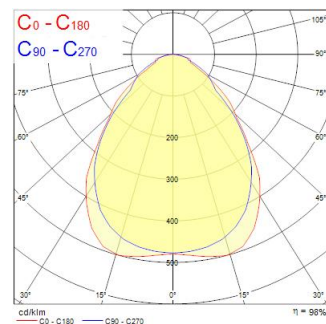

START Panel Flat UGR19 625x625 4000Lm 840

Code article 0047245

SYLVANIA

Edge lit LED flat panel with low glare (UGR<19). Low Flicker, 40 W, Neutral White, 4000 K, 4000 lumens, 100 lm/W, Average lifespan: 120.000Hrs, prismatic diffuser, aluminium frame, steel body, electronic non dimmable driver. (HxWxD) 10 x 621 x 621 mm

Atouts techniques

Dimensions (mm)

Photométrie

Distance [m]	Cone diameter [m]	Beam angle [°]	Beam diameter [m]	Beam diameter [m]	Beam diameter [m]	Illuminance [lx]
0.5	0.52 0.51	60° 60° 60°	0.52 0.51	0.52 0.51	0.52 0.51	7770 1559 1559
1.0	1.03 1.03	60° 60° 60°	1.03 1.03	1.03 1.03	1.03 1.03	1948 390 390
1.5	2.75 2.74	60° 60° 60°	2.75 2.74	2.75 2.74	2.75 2.74	884 173 173
2.0	3.67 3.65	60° 60° 60°	3.67 3.65	3.67 3.65	3.67 3.65	486 97 97
2.5	4.58 4.57	60° 60° 60°	4.58 4.57	4.58 4.57	4.58 4.57	311 62 62
3.0	5.50 5.48	60° 60° 60°	5.50 5.48	5.50 5.48	5.50 5.48	216 43 43

Données optiques

Fixture luminous flux (lm)	4,100
Luminaire efficacy (lm/W)	103
Température de couleur (K)	4000
Couleur de lumière	Neutral White
IRC (Ra)	80
Colour Variation Initial (SDCM)	SDCM5
Beam Angle (°)	90
Distribution type	Symmetric
Glare control	< 19
Photobiological Risk Group	RG0

Durée de vie

Lifespan L70 B50	120000
------------------	--------

Données physiques

Housing colour	RAL 9003 - Signal white
IP rating	IP40/20
IK rating	IK03
Diffuser finish	Prismatic
Longueur (mm)	621
Largeur (mm)	621
Nominal Product Height (mm)	10
Poids (kg)	2.778
Recessed Depth (mm)	38