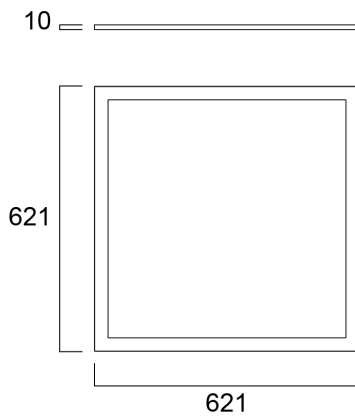

START Panel Flat UGR19 625x625 4000Lm 840

Code article 0047245

SYLVANIA

Edge lit LED flat panel with low glare (UGR<19). Low Flicker, 40 W, Neutral White, 4000 K, 4000 lumens, 100 lm/W, Average lifespan: 120.000Hrs, prismatic diffuser, aluminium frame, steel body, electronic non dimmable driver. (HxWxD) 10 x 621 x 621 mm

Atouts techniques

Dimensions (mm)

Photométrie

Distance [m]	Cone diameter [m]	Beam angle [°]	Beam diameter [m]	Beam diameter [m]	Beam diameter [m]	Illuminance [lx]
0.5	0.52 0.51	60° 60° 60°	0.52 0.51	0.52 0.51	0.52 0.51	7770 1559 1559
1.0	1.03 1.03	60° 60° 60°	1.03 1.03	1.03 1.03	1.03 1.03	1948 390 390
1.5	2.75 2.74	60° 60° 60°	2.75 2.74	2.75 2.74	2.75 2.74	884 173 173
2.0	3.67 3.65	60° 60° 60°	3.67 3.65	3.67 3.65	3.67 3.65	486 97 97
2.5	4.58 4.57	60° 60° 60°	4.58 4.57	4.58 4.57	4.58 4.57	311 62 62
3.0	5.50 5.48	60° 60° 60°	5.50 5.48	5.50 5.48	5.50 5.48	216 43 43

Durée de vie

Lifespan L70 B50	120000
------------------	--------

Données physiques

Housing colour	RAL 9003 - Signal white
IP rating	IP40/20
IK rating	IK03
Diffuser finish	Prismatic
Longueur (mm)	621
Largeur (mm)	621
Nominal Product Height (mm)	10
Poids (kg)	2.778
Recessed Depth (mm)	38

START Panel Flat UGR19 625x625 4000Lm 840

Code article 0047245

SYLVANIA

Emballage

Product EAN number	5410288472454
Longueur simple de l'emballage (cm)	65.5
Largeur simple de l'emballage (cm)	4.4
Packaging single depth (cm)	70.0
DUN14 (inner)	15410288472451
Units per outer package	2
Packaging outer length / height (cm)	67.5
Packaging outer width (cm)	10.8
Packaging outer depth (cm)	72.0