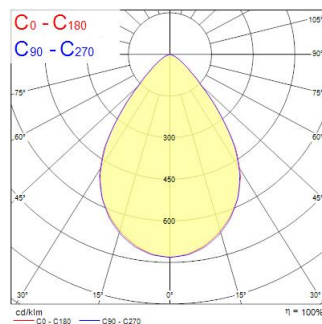

QUADRO UGR16 600x600 MULTIPOWER 2050-4500LM 830

Code article 0047251

SYLVANIA

Atouts techniques

Dimensions (mm)

Photométrie

Distance [m]	Cone diameter [m]	E10'	E15'	E20'	E25'	E30'	E35'	E40'	E45'	E50'	E55'	E60'	E65'	E70'	E75'	E80'	E85'	E90'	E95'	E100'	Illuminance [lx]	
0.5	0.74 0.75	1000	1000	1000	1000	1000	1000	1000	1000	1000	1000	1000	1000	1000	1000	1000	1000	1000	1000	1000	1000	1000
1.0	1.49 1.49	1772	1772	1772	1772	1772	1772	1772	1772	1772	1772	1772	1772	1772	1772	1772	1772	1772	1772	1772	1772	1772
1.5	2.23 2.24	788	788	788	788	788	788	788	788	788	788	788	788	788	788	788	788	788	788	788	788	788
2.0	2.97 2.98	443	443	443	443	443	443	443	443	443	443	443	443	443	443	443	443	443	443	443	443	443
2.5	3.71 3.73	284	284	284	284	284	284	284	284	284	284	284	284	284	284	284	284	284	284	284	284	284
3.0	4.45 4.47	197	197	197	197	197	197	197	197	197	197	197	197	197	197	197	197	197	197	197	197	197

Distance [m] Cone diameter [m] Illuminance [lx]
 — C0 - C180 (Half beam angle: 72.4°)
 — C90 - C270 (Half beam angle: 73.2°)

Données générales

Nom du produit	QUADRO UGR16 600x600 MULTIPOWER 2050-4500LM 830
Technologie	LED
Cap/Base	N/A
Housing	Steel
Montage	Ceiling recessed mounting, Suspended
Built in presence detector	NONE
General application	Education, Office
Operating temperature range (°C)	-10°C...+50°C
Performance ambient temperature Tq (°C)	25
Virtual assistant compatibility	N/A
ETIM Class	EC002892
Numéro virtuel FI	4278096
Warranty	5 ans

Données optiques

Fixture luminous flux (lm)	4500
Luminaire efficacy (lm/W)	132
LOR (%)	100
Température de couleur (K)	3000
Couleur de lumière	Warm White
IRC (Ra)	80
Colour Variation Initial (SDCM)	SDCM3
Beam Angle (°)	75
Distribution type	Symmetric
Glare control	< 16
Photobiological Risk Group	RG1
Maintien du flux à la fin de la durée de vie nominale (lm)	70