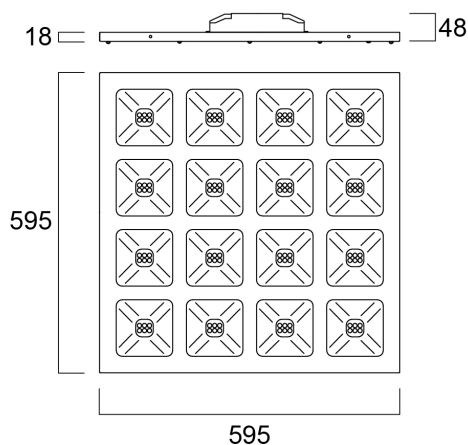

QUADRO UGR16 600x600 MULTIPOWER 2050-4500LM 830

Code article 0047251

SYLVANIA

Atouts techniques

Dimensions (mm)

Photométrie

Distance [m]	Cone diameter [m]	E10'	E15'	E20'	E25'	E30'	E35'	E40'	E45'	E50'	E55'	E60'	E65'	E70'	E75'	E80'	E85'	E90'	E95'	E100'	Illuminance [lx]	
0.5	0.74 0.75	1000	1000	1000	1000	1000	1000	1000	1000	1000	1000	1000	1000	1000	1000	1000	1000	1000	1000	1000	1000	1000
1.0	1.49 1.49	1772	1772	1772	1772	1772	1772	1772	1772	1772	1772	1772	1772	1772	1772	1772	1772	1772	1772	1772	1772	1772
1.5	2.23 2.24	788	788	788	788	788	788	788	788	788	788	788	788	788	788	788	788	788	788	788	788	788
2.0	2.97 2.98	443	443	443	443	443	443	443	443	443	443	443	443	443	443	443	443	443	443	443	443	443
2.5	3.71 3.73	284	284	284	284	284	284	284	284	284	284	284	284	284	284	284	284	284	284	284	284	284
3.0	4.45 4.47	197	197	197	197	197	197	197	197	197	197	197	197	197	197	197	197	197	197	197	197	197

Distance [m] Cone diameter [m] Illuminance [lx]
 — C0 - C180 (Half beam angle: 72.4°)
 — C90 - C270 (Half beam angle: 73.2°)

Données générales

Nom du produit	QUADRO UGR16 600x600 MULTIPOWER 2050-4500LM 830
Technologie	LED
Cap/Base	N/A
Housing	Steel
Montage	Ceiling recessed mounting, Suspended
Built in presence detector	NONE
General application	Education, Office
Operating temperature range (°C)	-10°C...+50°C
Performance ambient temperature Tq (°C)	25
Virtual assistant compatibility	N/A
ETIM Class	EC002892
Numéro virtuel FI	4278096
Warranty	5 ans