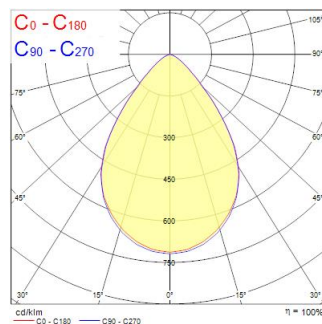

### Dimensions (mm)

### Photométrie

Distance [m]	Cone diameter [m]	E171	E170	E169	E168
0.5	0.75 0.75	8419	36.7°	1959	1951
1.0	1.49 1.50	1904	36.7°	478	473
1.5	2.24 2.25	713	36.7°	154	153
2.0	2.98 3.00	401	36.7°	104	103
2.5	3.73 3.75	267	36.7°	68	68
3.0	4.47 4.50	173	36.7°	46	46

Distance [m]    Cone diameter [m]    Illuminance [lx]  
 — C0 - C180 (Half beam angle: 73.8°)  
 — C90 - C270 (Half beam angle: 73.4°)

### Données optiques

Fixture luminous flux (lm)	4650
Luminaire efficacy (lm/W)	137
LOR (%)	100
Température de couleur (K)	4000
Couleur de lumière	Neutral White
IRC (Ra)	80
Colour Variation Initial (SDCM)	SDCM3
Beam Angle (°)	75
Distribution type	Symmetric
Glare control	< 16
Photobiological Risk Group	RG1
Maintien du flux à la fin de la durée de vie nominale (lm)	70