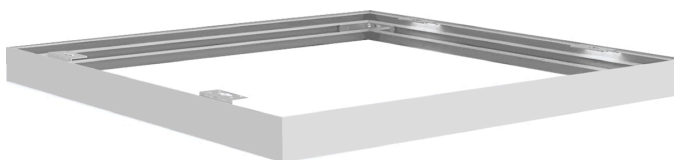

# START Panel Flat 625x625 Surface Mounting Kit

Code article 0047765

**SYLVANIA**

Surface Mounting Kit for START Panel Flat range. Height of 45 mm.

### Données générales

Nom du produit	START Panel Flat 625x625 Surface Mounting Kit
Technologie	Accessory
Environment	Interior
General application	Education, Hospitality, Office, Retail
ETIM Class	EC002557
Numéro virtuel FI	4274175
Warranty	5 ans

### Données physiques

Longueur (mm)	625
Largeur (mm)	625
Nominal Product Height (mm)	45
Poids (kg)	0.56