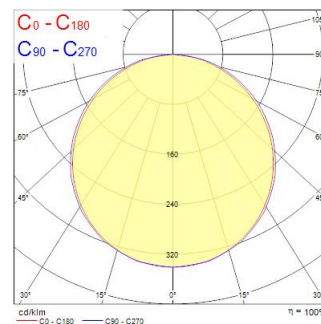

### Dimensions (mm)

### Photométrie

Distance [m]	Cone diameter [m]	Beam angle [°]	Illuminance [lx]
0.5	1.57 1.49	57° 56.2°	6270 457 521
1.0	3.14 2.99	57° 56.2°	1568 132 138
1.5	4.71 4.48	57° 56.2°	697 54 57
2.0	6.28 5.96	57° 56.2°	330 23 24
2.5	7.85 7.47	57° 56.2°	211 15 16
3.0	9.42 8.96	57° 56.2°	174 14 15