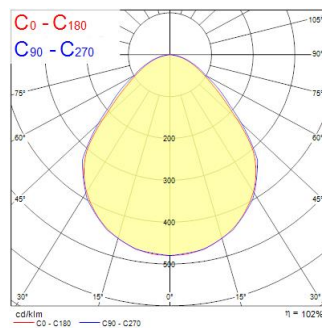

Atouts techniques

Dimensions (mm)

Photométrie

Distance [m]	Cone diameter [m]	Beam angle [°]	Illuminance [lx]
0.5	1.04 1.01	50° 48.2° 45.2°	2830 480 658
1.0	2.09 2.01	50° 48.2° 45.2°	711 120 168
1.5	3.13 3.02	50° 48.2° 45.2°	330 88 125
2.0	4.17 4.02	50° 48.2° 45.2°	180 48 68
2.5	5.21 5.04	50° 48.2° 45.2°	118 30 43
3.0	6.26 6.04	50° 48.2° 45.2°	83 18 26

Distance [m] Cone diameter [m] Illuminance [lx]
 — C0 - C180 (Half beam angle: 90.4°)
 — C90 - C270 (Half beam angle: 92.4°)

START PANEL IP54 MLTPWR U19 625 4350LM 830

Code article 0047996

SYLVANIA

Données générales

Données optiques

Fixture luminous flux (lm)	4350
Luminaire efficacy (lm/W)	121
Température de couleur (K)	3000
Couleur de lumière	Warm White
IRC (Ra)	80
Colour Variation Initial (SDCM)	SDCM3
Beam Angle (°)	90
Distribution type	Symmetric
Glare control	< 19
Photobiological Risk Group	RG0