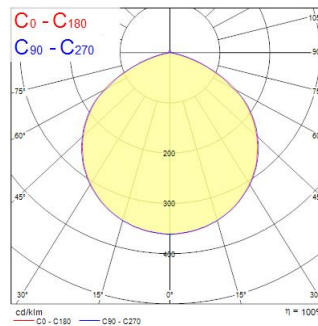

Atouts techniques

Dimensions (mm)

Photométrie

Distance [m]	Cone diameter [m]	Beam diameter [m]	Beam diameter [ft]	Illuminance [lx]
0.5	1.54 1.51	0.77 0.755	2.53 2.48	1870 1930
1.0	3.08 3.01	1.54 1.51	5.06 4.96	935 965
1.5	4.62 4.52	2.31 2.26	7.59 7.48	623 640
2.0	6.16 6.02	3.08 3.01	10.12 9.94	465 478
2.5	7.70 7.53	3.85 3.76	12.65 12.48	370 378
3.0	9.24 9.03	4.62 4.51	15.18 14.96	300 308

Distance [m] Cone diameter [m] Illuminance [lx]
 — C0 - C180 (Half beam angle: 112.0°)
 — C90 - C270 (Half beam angle: 114.0°)

Start Flood Flat IP65 4650LM 830 Black

Code article 0050117

SYLVANIA

Données générales

Données optiques

Fixture luminous flux (lm)	4650
Luminaire efficacy (lm/W)	103
Température de couleur (K)	3000
Couleur de lumière	Warm White
IRC (Ra)	80
Colour Variation Initial (SDCM)	SDCM5
Beam Angle (°)	110
Photobiological Risk Group	RG1