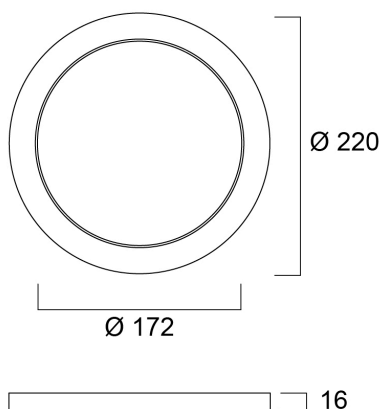

Black Bezel 220

Code article 0053438

SYLVANIA

STARTTM

Black bezel as an optional accessory for START eco Downlight 5in1 (compatible SKU of 0053414). Can be attached to the product in a few seconds with the help of the magnetic design.

Atouts techniques

Dimensions (mm)

Photométrie

Données générales

Nom du produit	Black Bezel 220
Technologie	Accessory
General application	Residential & Consumer
ETIM Class	EC002557
Numéro virtuel FI	4278111
Warranty	3 ans

Données physiques

Longueur (mm)	220
Largeur (mm)	220
Nominal Product Height (mm)	16
Poids (kg)	0.12

Black Bezel 220

Code article 0053438

SYLVANIA

Emballage

Product EAN number	5410288534381
Longueur simple de l'emballage (cm)	22.4
Largeur simple de l'emballage (cm)	22.4
Packaging single depth (cm)	2.0
DUN14 (inner)	15410288534388
Units per outer package	20
Packaging outer length / height (cm)	46.5
Packaging outer width (cm)	22.5
Packaging outer depth (cm)	24.0