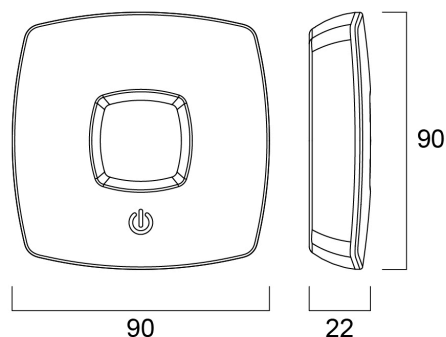

Atouts techniques

Dimensions (mm)

Photométrie

Données générales

Nom du produit	REMOTE LIGHT
Technologie	LED
General application	Residential & Consumer
Performance ambient temperature Tq (°C)	25
ETIM Class	EC000987
Numéro virtuel FI	8709909
Warranty	2 ans

Données optiques

Fixture luminous flux (lm)	35
Luminaire efficacy (lm/W)	58
Température de couleur (K)	4000
IRC (Ra)	80
Photobiological Risk Group	RG0

REMOTE LIGHT

Code article 0053644

SYLVANIA

Caractéristiques électriques

Données physiques

IP rating	IP20
IK rating	IK03
Longueur (mm)	90
Largeur (mm)	90
Nominal Product Height (mm)	21
Poids (kg)	0.205

Emballage

Product EAN number	5410288536446
Longueur simple de l'emballage (cm)	31.5
Largeur simple de l'emballage (cm)	20.0
Packaging single depth (cm)	3.5
DUN14 (inner)	15410288536443
Units per inner package	6
Packaging inner length / height (cm)	32.5
Packaging inner width (cm)	18.5
Packaging inner depth (cm)	22.0
DUN14 (outer)	25410288536440
Units per outer package	24
Packaging outer length / height (cm)	39.0
Packaging outer width (cm)	34.5
Packaging outer depth (cm)	46.5