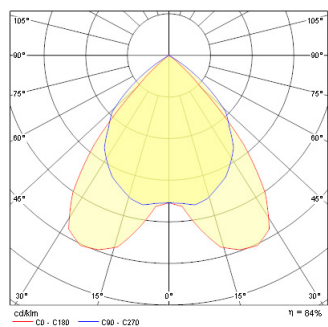

T16 SM 2x28W G5

Code article 0054782

SYLVANIA

Atouts techniques

Photométrie

Distance [m]	Cone diameter [m]	Illuminance [lx]
0.5	0.00	1415 E0° E10° 80° E20° 1415
1.0	0.00	354 E0° E10° 80° E20° 354
1.5	0.00	151 E0° E10° 80° E20° 151
2.0	0.00	87 E0° E10° 80° E20° 87
2.5	0.00	59 E0° E10° 80° E20° 59
3.0	0.00	47 E0° E10° 80° E20° 47

Distance [m] Cone diameter [m] Illuminance [lx]
C0 - C180 (Half beam angle: 0.0°)

T16 SM 2x28W G5

Code article 0054782

SYLVANIA

Données générales

Nom du produit	T16 SM 2x28W G5
Technologie	Fluorescent
Housing	Steel
Montage	Ceiling surface mounting
Environment	Interior
General application	Education, Hospitality, Office, Retail
Numéro virtuel FI	4273661
E-number Norway	3302921

Données optiques

LOR (%)	84
Température de couleur (K)	3000
Couleur de lumière	Warm White
Chromaticité réglable	N
Distribution type	Direct

Caractéristiques électriques

Lampe incluse	0002766
Consommation électrique totale (W)	56
Electrical protection	Class I
Type d'appareillage	Electronic ballast
Montage de l'appareillage	Integral
Energy Efficiency Class (A->G) of contained light source	F
Nominal Frequency (Hz)	50/60Hz

Données physiques

Housing colour	White
IP rating	IP20
IK rating	IK07
Longueur (mm)	1305
Largeur (mm)	282
Nominal Product Height (mm)	52
Poids (kg)	3.96

Emballage

Product EAN number	5410288547824
Longueur simple de l'emballage (cm)	132.0
Largeur simple de l'emballage (cm)	6.5
Packaging single depth (cm)	30.0
DUN14 (inner)	05410288547824
Units per outer package	1
Packaging outer length / height (cm)	132.0
Packaging outer width (cm)	6.5
Packaging outer depth (cm)	30.0