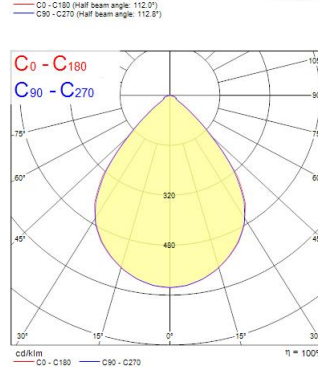

Atouts techniques

Dimensions (mm)

Photométrie

Distance [m]	Cone diameter [m]	Beam angle [°]	Illuminance [lx]
0.5	1.51	80°	6911
	1.48	85.4°	527
1.0	3.01	80°	1728
	2.97	85.4°	147
1.5	4.52	80°	789
	4.45	85.4°	98
2.0	6.02	80°	422
	5.93	85.4°	51
2.5	7.53	80°	276
	7.41	85.4°	34
3.0	9.03	80°	192
	8.90	85.4°	17

Données optiques

Fixture luminous flux (lm)	3900
Luminaire efficacy (lm/W)	108
Température ambiante pour un flux lumineux maximum (°C)	25
LOR (%)	100
Température de couleur (K)	4000
Colour Code	840
Couleur de lumière	Neutral White
IRC (Ra)	80
Colour Variation Initial (SDCM)	SDCM3
Beam Angle (°)	90
Glare control	< 19
Photobiological Risk Group	RG0

Durée de vie

Lifespan L80 B20	90000
------------------	-------

Données physiques

Housing colour	White
IP rating	IP65
IK rating	IK09
Diffuser finish	Transparent
Diffuser material	Glass
Longueur (mm)	595
Largeur (mm)	595
Nominal Product Height (mm)	80
Poids (kg)	6.5