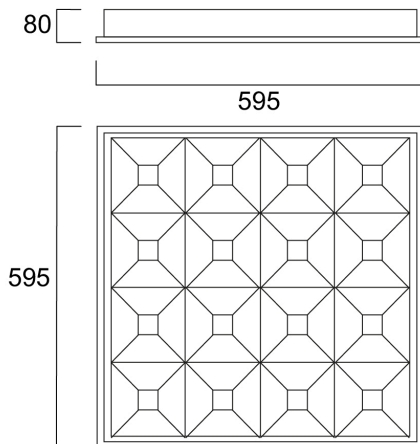

SYL-LAB LED IP65 RECESSED 36W 4K PAR 600 DALI

Code article 0055327

SYLVANIA

IP65 Panel DALI dimmable (Osram OTI DALI 50/220-240/1A4 LT2 FAN) , dual IP65 (above and below), recessed for t-grid ceiling, CRI80, tamper proof, steel construction, glass diffuser with matt louvres, 36W, 3900lm, 108lm/W, IK09, 4000K, 3 Step MacAdam Ellipse, driver current 250mA, Class 1, UGR<19, 220-240V, Average lifespan 90.000Hrs, HxWxD 595x595x80mm.

Atouts techniques

Dimensions (mm)

Photométrie

Distance [m]	Cone diameter [m]	Beam angle [°]	Illuminance [lx]
0.5	1.51	80°	6911
	1.48	85.4°	527
1.0	3.01	80°	1728
	2.97	85.4°	147
1.5	4.52	80°	789
	4.45	85.4°	98
2.0	6.02	80°	422
	5.93	85.4°	51
2.5	7.53	80°	276
	7.41	85.4°	34
3.0	9.03	80°	192
	8.90	85.4°	17

Données optiques

Fixture luminous flux (lm)	3900
Luminaire efficacy (lm/W)	108
Température ambiante pour un flux lumineux maximum (°C)	25
LOR (%)	100
Température de couleur (K)	4000
Colour Code	840
Couleur de lumière	Neutral White
IRC (Ra)	80
Colour Variation Initial (SDCM)	SDCM3
Beam Angle (°)	90
Glare control	< 19
Photobiological Risk Group	RG0

Durée de vie

Lifespan L80 B20	90000
------------------	-------

Données physiques

Housing colour	White
IP rating	IP65
IK rating	IK09
Diffuser finish	Transparent
Diffuser material	Glass
Longueur (mm)	595
Largeur (mm)	595
Nominal Product Height (mm)	80
Poids (kg)	6.5