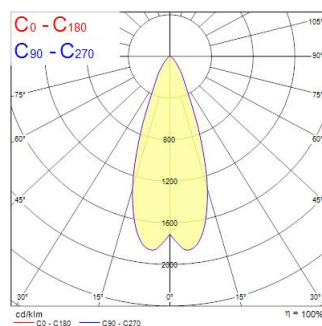

SYLFIRE LED FIXED 840 DIM WHITE DC

Code article 0059822

SYLVANIA

START

IP65 from the front LED downlight, fire rated for 30, 60 and 90 minutes. 8W up to 620 lumen output.

Atouts techniques

Dimensions (mm)

Photométrie

Distance [m]	Cone diameter [m]	E10°	E30°	E60°	E90°	Illuminance [lx]
0.5	0.35	1942	1942	492	227	
1.0	0.70	1211	1211	302		
1.5	1.06	535	535	220		
2.0	1.41	303	303	140		
2.5	1.76	194	194	90		
3.0	2.11	138	138	62		

Distance [m] Cone diameter [m] Illuminance [lx]
C0 - C180 (Half beam angle: 36.8°)

SYLFIRE LED FIXED 840 DIM WHITE DC

Code article 0059822

SYLVANIA

Données générales

Nom du produit	SYLFIRE LED FIXED 840 DIM WHITE DC
Technologie	LED
Housing	Aluminium
Montage	Ceiling recessed mounting
Environment	Indoor
General application	Residential & Consumer
Operating temperature range (°C)	-10°C...+45°C
Performance ambient temperature Tq (°C)	25
ETIM Class	EC001744
Warranty	5 ans

Données optiques

Fixture luminous flux (lm)	700
Luminaire efficacy (lm/W)	88
Température de couleur (K)	4000
Colour Code	840
Couleur de lumière	Neutral White
IRC (Ra)	80
Colour Variation Initial (SDCM)	SDCM6
Beam Angle (°)	40
Photobiological Risk Group	RG1
Maintien du flux à la fin de la durée de vie nominale (lm)	70