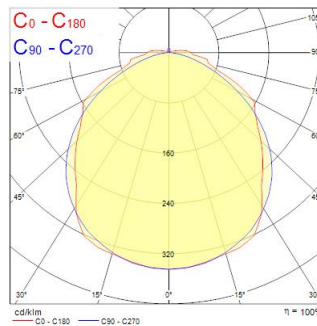

### Dimensions (mm)

### Photométrie

Distance [m]	Cone diameter [m]	Beam angle [°]	Illuminance [lx]
0.5	1.29 1.37	50° 54.3° 59°	503 540 599
1.0	2.78 2.75	50° 54.3° 59°	137 138 140
1.5	4.17 4.10	50° 54.3° 59°	603 603 62
2.0	5.57 5.47	50° 54.3° 59°	339 341 35
2.5	6.96 6.83	50° 54.3° 59°	217 217 22
3.0	8.35 8.20	50° 54.3° 59°	151 151 16

Distance [m]      Cone diameter [m]      Illuminance [lx]  
 — C0 - C180 (Half beam angle: 107.6°)  
 — C90 - C270 (Half beam angle: 108.6°)