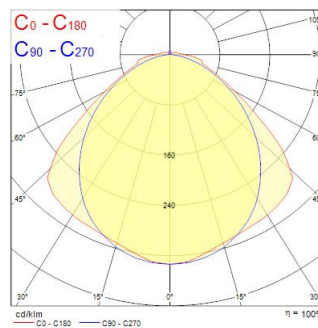

Atouts techniques

Dimensions (mm)

Photométrie

Distance [m]	Cone diameter [m]	Beam diameter [m]	Illuminance [lx]
0.5	1.20 1.46	0.71 0.86	5431 500 554
1.0	2.41 2.91	1.42 1.72	1358 270 136
1.5	3.61 4.37	2.13 2.58	715 90 51
2.0	4.82 5.82	2.84 3.46	422 54 33
2.5	6.02 7.28	3.55 4.29	267 44 23
3.0	7.23 8.73	4.26 5.14	179 33 16

Distance [m] Cone diameter [m] Illuminance [lx]
 — C0 - C180 (Half beam angle: 111.0°)
 — C90 - C270 (Half beam angle: 100.0°)

START Waterproof Twin 1200 IP65 4800lm 865

Code article 0067964

SYLVANIA

Données générales