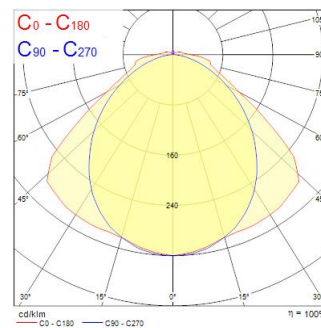

Atouts techniques

Dimensions (mm)

Photométrie

Distance [m]	Cone diameter [m]	Beam diameter [m]	Illuminance [lx]
0.5	1.15 1.54	0.07 0.09	1100 1000 904
1.0	2.29 3.08	0.14 0.18	270 250 225
1.5	3.44 4.62	0.21 0.27	124 117 100
2.0	4.58 6.16	0.28 0.36	69 66 58
2.5	5.73 7.70	0.35 0.45	44 44 38
3.0	6.88 9.24	0.42 0.54	31 31 25

Distance [m] Cone diameter [m] Illuminance [lx]
 — C0 - C180 (Half beam angle: 114.0°)
 — C90 - C270 (Half beam angle: 97.8°)

START Waterproof T 1500 HO IP65 8500lm 840

Code article 0068084

SYLVANIA

Données générales

Données optiques

Fixture luminous flux (lm)	8500
Luminaire efficacy (lm/W)	135
Température de couleur (K)	4000
Couleur de lumière	Neutral White
IRC (Ra)	80
Colour Variation Initial (SDCM)	SDCM5
Beam Angle (°)	100
Photobiological Risk Group	RG1