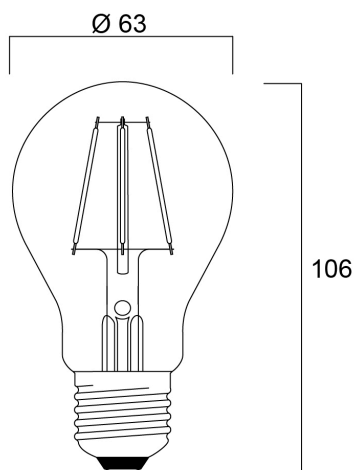

Atouts techniques

Dimensions (mm)

Photométrie

Blacklight A60 E27 SL

Code article 0086302

SYLVANIA

Données générales

Nom du produit	Blacklight A60 E27 SL
Technologie	LED
Lamp shape	Pear-shape
Cap/Base	E27
Lamp finish	Clear
Fixture rating	Open
General application	SPG
ETIM Class	EC001959

Durée de vie

Durée de vie moyenne (nominale) (h)	6000
-------------------------------------	------

Données physiques

Nominal Product Height (mm)	106
Nominal Product Diameter (mm)	63
Poids (kg)	0.028

Emballage

Product EAN number	5410288863023
Longueur simple de l'emballage (cm)	6.2
Largeur simple de l'emballage (cm)	6.2
Packaging single depth (cm)	11.2
DUN14 (inner)	15410288863020
Units per inner package	6
Packaging inner length / height (cm)	19.6
Packaging inner width (cm)	13.4
Packaging inner depth (cm)	12.2
DUN14 (outer)	25410288863027
Units per outer package	6
Packaging outer length / height (cm)	19.6
Packaging outer width (cm)	13.5
Packaging outer depth (cm)	12.2