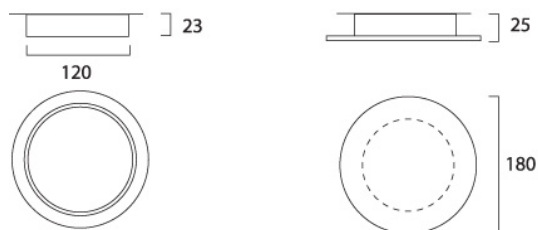

ASCENT 100 II ASYMMETRICAL IP44 LENS 120

Code article 2028045

Concord

ASCENT 100 II ASYMMETRICAL IP44 LENS 120

Atouts techniques

Dimensions (mm)

13/18/26w

Photométrie

Données optiques

Chromaticité réglable | N

Données physiques

IP rating	IP44
Poids (kg)	0.06

Emballage

Product EAN number	5025768280452
Longueur simple de l'emballage (cm)	15.0
Largeur simple de l'emballage (cm)	15.0
Packaging single depth (cm)	5.0
DUN14 (inner)	05025768280452
Units per outer package	1
Packaging outer length / height (cm)	15.0
Packaging outer width (cm)	15.0
Packaging outer depth (cm)	5.0