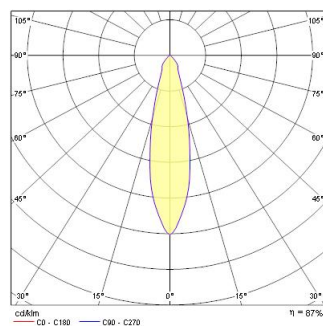

BEACON ES50 S/C BLACK 240V

Code article 2041881

Concord

Atouts techniques

Dimensions (mm)

Photométrie

Distance [m]	Cone diameter [m]	Beam diameter [m]	Illuminance [lx]
0.5	0.22	0.22	830
1.0	0.45	0.45	415
1.5	0.67	0.67	277
2.0	0.90	0.90	208
2.5	1.12	1.12	155
3.0	1.34	1.34	117

Distance [m] Cone diameter [m] Illuminance [lx]
C0 - C180 (Half beam angle: 25.2°)

BEACON ES50 S/C BLACK 240V

Code article 2041881

Concord

Données générales

Nom du produit	BEACON ES50 S/C BLACK 240V
Technologie	Light Source Not Integrated
Housing	Aluminium
Montage	Track mounting
Environment	Interior
General application	Hospitality, Museums & Galleries, Retail
ETIM Class	EC001744
Numéro virtuel FI	4276123
Numéro virtuel SE	7416259
E-number Norway	3223667
Warranty	5 ans

Données optiques

LOR (%)	87
Couleur de lumière	N/A
Chromaticité réglable	N
Beam Angle (°)	25
Distribution type	Adjustable

Caractéristiques électriques

Lampe incluse	Fixture without Lightsource
Primary Supply/Product voltage - min (V)	220
Primary Supply/Product voltage - max (V)	240
Electrical protection	Class I

Données physiques

Housing colour	Black
IP rating	IP20
Largeur (mm)	85
Nominal Product Height (mm)	114
Nominal Product Diameter (mm)	58
Max. Lamp Diameter (mm) - D	58
Poids (kg)	0.31

Emballage

Product EAN number	5025768418817
Longueur simple de l'emballage (cm)	17.5
Largeur simple de l'emballage (cm)	15.0
Packaging single depth (cm)	17.5
Units per outer package	1
Packaging outer length / height (cm)	17.5
Packaging outer width (cm)	15.0
Packaging outer depth (cm)	17.5