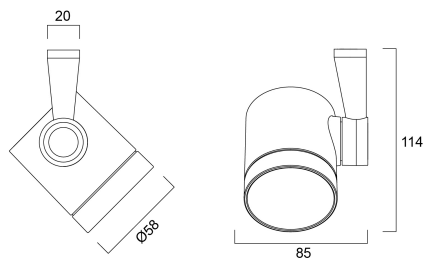

BEACON ES50 S/C BLACK 240V

Code article 2041881

Concord

Atouts techniques

Dimensions (mm)

Photométrie

Distance [m]	Cone diameter [m]	Beam diameter [m]	Illuminance [lx]
0.5	0.22	0.22	830
1.0	0.45	0.45	415
1.5	0.67	0.67	277
2.0	0.90	0.90	208
2.5	1.12	1.12	155
3.0	1.34	1.34	117

Distance [m] Cone diameter [m] Illuminance [lx]
C0 - C180 (Half beam angle: 25.2°)

BEACON ES50 S/C BLACK 240V

Code article 2041881

Concord

Données générales

Nom du produit	BEACON ES50 S/C BLACK 240V
Technologie	Light Source Not Integrated
Housing	Aluminium
Montage	Track mounting
Environment	Interior
General application	Hospitality, Museums & Galleries, Retail
ETIM Class	EC001744
Numéro virtuel FI	4276123
Numéro virtuel SE	7416259
E-number Norway	3223667
Warranty	5 ans

Données optiques

LOR (%)	87
Couleur de lumière	N/A
Chromaticité réglable	N
Beam Angle (°)	25
Distribution type	Adjustable

Caractéristiques électriques

Lampe incluse	Fixture without Lightsource
Primary Supply/Product voltage - min (V)	220
Primary Supply/Product voltage - max (V)	240
Electrical protection	Class I

Données physiques

Housing colour	Black
IP rating	IP20
Largeur (mm)	85
Nominal Product Height (mm)	114
Nominal Product Diameter (mm)	58
Max. Lamp Diameter (mm) - D	58
Poids (kg)	0.31

Emballage

Product EAN number	5025768418817
Longueur simple de l'emballage (cm)	17.5
Largeur simple de l'emballage (cm)	15.0
Packaging single depth (cm)	17.5
Units per outer package	1
Packaging outer length / height (cm)	17.5
Packaging outer width (cm)	15.0
Packaging outer depth (cm)	17.5