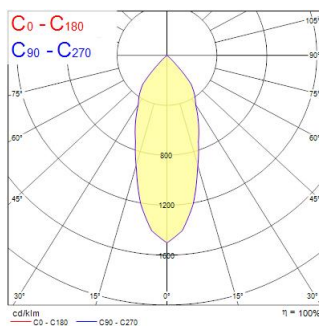

Myriad IP65 4000K DALI WHITE

Code article 2049541

Concord

MYRIAD IP65 4000K DALI WHITE

Atouts techniques

Dimensions (mm)

Photométrie

Distance [m]	Cone diameter [m]	Beam angle [°]	Illuminance [lx]
0.5	0.36	30°	830
1.0	0.71	30°	157
1.5	1.07	30°	71
2.0	1.42	30°	34
2.5	1.78	30°	18
3.0	2.14	30°	9

Distance [m] Cone diameter [m] Illuminance [lx]
C0 - C180 (Half beam angle: 39.2°)

Myriad IP65 4000K DALI WHITE

Code article 2049541

Concord

Données générales

Nom du produit	Myriad IP65 4000K DALI WHITE
Technologie	LED
Cap/Base	N/A
Montage	Ceiling recessed mounting
Environment	Interior
General application	Hospitality, Office, Retail
ETIM Class	EC001744
Numéro virtuel SE	7462016
E-number Norway	3290238
Warranty	5 ans

Données optiques

Fixture luminous flux (lm)	1050
Luminaire efficacy (lm/W)	105
LOR (%)	100
Température de couleur (K)	4000
Couleur de lumière	Neutral White
IRC (Ra)	90
Colour Variation Initial (SDCM)	SDCM3
Chromaticité réglable	N
Beam Angle (°)	30
Distribution type	Symmetric
Photobiological Risk Group	RG1