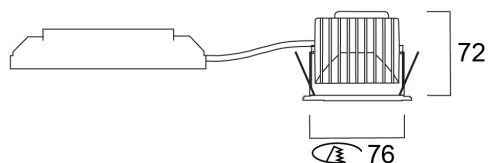

Myriad IP65 4000K DALI WHITE

Code article 2049541

Concord

MYRIAD IP65 4000K DALI WHITE

Atouts techniques

Dimensions (mm)

Photométrie

Distance [m]	Cone diameter [m]	Beam angle [°]	Illuminance [lx]
0.5	0.36	30°	830
1.0	0.71	30°	157
1.5	1.07	30°	71
2.0	1.42	30°	34
2.5	1.78	30°	18
3.0	2.14	30°	9

Distance [m] Cone diameter [m] Illuminance [lx]
C0 - C180 (Half beam angle: 39.2°)

Myriad IP65 4000K DALI WHITE

Code article 2049541

Concord

Données générales

Nom du produit	Myriad IP65 4000K DALI WHITE
Technologie	LED
Cap/Base	N/A
Montage	Ceiling recessed mounting
Environment	Interior
General application	Hospitality, Office, Retail
ETIM Class	EC001744
Numéro virtuel SE	7462016
E-number Norway	3290238
Warranty	5 ans

Données optiques

Fixture luminous flux (lm)	1050
Luminaire efficacy (lm/W)	105
LOR (%)	100
Température de couleur (K)	4000
Couleur de lumière	Neutral White
IRC (Ra)	90
Colour Variation Initial (SDCM)	SDCM3
Chromaticité réglable	N
Beam Angle (°)	30
Distribution type	Symmetric
Photobiological Risk Group	RG1

Durée de vie

Lifespan L70 B50	100000
Lifespan L80 B20	100000
Lifespan L90 B10	68500

Données physiques

IP rating	IP65/20
IK rating	IK02
Diffuser material	Glass
Nominal Product Height (mm)	72
Nominal Product Diameter (mm)	76
Poids (kg)	0.362
Recessed Depth (mm)	72