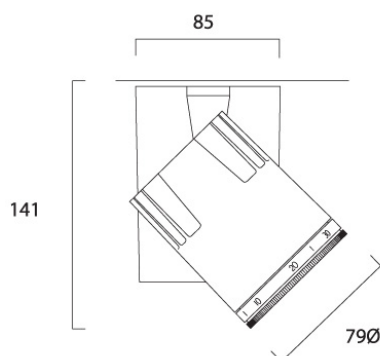

Beacon BARN DOOR

Code article 2052940

Concord

Barn door accessory, black RAL 9006, attachment to control light fall, ideal for high-end retail applications, suitable for use with Beacon, Beacon Accent, Beacon Tune, Beacon Muse Tune and Beacon Muse II, dimension: Ø80mm.

Atouts techniques

Dimensions (mm)

Photométrie

Données générales

Nom du produit	Beacon BARN DOOR
Technologie	Accessory
Type d'accessoire	Optical
Environnement	Internal
General application	Museums & Galleries, Retail
ETIM Class	EC002558
Numéro virtuel FI	4277271
Warranty	5 ans

Données optiques

Chromaticité réglable | N

Données physiques

Poids (kg) | 0.05

Beacon BARN DOOR

Code article 2052940

Concord

Emballage

Product EAN number	5025768529407
Longueur simple de l'emballage (cm)	18.0
Largeur simple de l'emballage (cm)	26.5
Packaging single depth (cm)	5.0
DUN14 (inner)	5025768529407
Units per outer package	1
Packaging outer length / height (cm)	18.0
Packaging outer width (cm)	26.5
Packaging outer depth (cm)	5.0