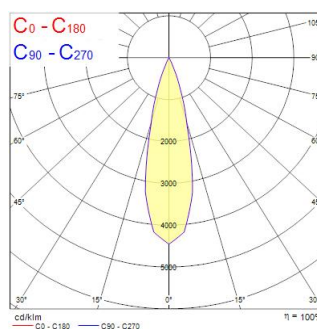

Atouts techniques

Dimensions (mm)

Photométrie

0,5	0,23	50° 5000	1203 500
1,0	0,47	50° 5000	3106 1406
1,5	0,70	50° 5000	1398 647
2,0	0,94	50° 5000	751 364
2,5	1,17	50° 5000	500 233
3,0	1,41	50° 5000	347 162

Distance [m]   Cone diameter [m]   Illuminance [lx]

— C0 - C180 (Half beam angle: 26,4°)