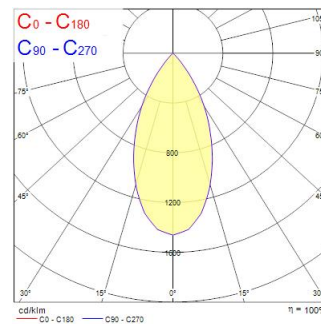

Photométrie