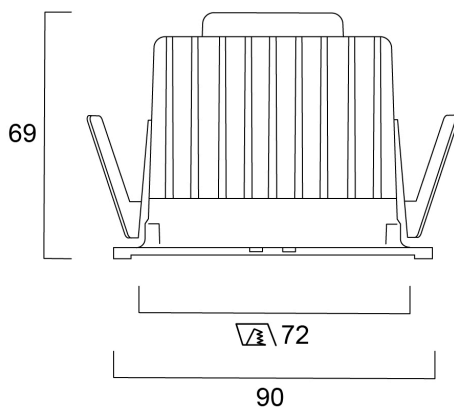

Myriad Square IP65 Flood 4K DALI BLKREF WBEZ

Code article 2056414

Concord

MYRIAD SQUARE IP65 FLOOD 4000K DALI BLACK REFLECTOR WHITE BEZEL

Atouts techniques

Dimensions (mm)

Photométrie

Myriad Square IP65 Flood 4K DALI BLKREF WBEZ

Données optiques

Fixture luminous flux (lm)	1142
Luminaire efficacy (lm/W)	114
LOR (%)	100
Température de couleur (K)	4000
Couleur de lumière	Neutral White
IRC (Ra)	90
Colour Variation Initial (SDCM)	SDCM3
Chromaticité réglable	N
Beam Angle (°)	48
Photobiological Risk Group	RG1

Durée de vie

Lifespan L70 B50	100000
Lifespan L80 B20	100000
Lifespan L90 B10	68500

Données physiques

Housing colour	Aluminium
IP rating	IP65/20
IK rating	IK02
Finition réflecteur	Not Applicable
Largeur (mm)	72
Nominal Product Height (mm)	64
Recessed Depth (mm)	64

Emballage

Product EAN number	5025768564149
Longueur simple de l'emballage (cm)	17.5
Largeur simple de l'emballage (cm)	17.5
Packaging single depth (cm)	15.0
DUN14 (inner)	05025768564149
Units per outer package	1
Packaging outer length / height (cm)	17.5
Packaging outer width (cm)	17.5
Packaging outer depth (cm)	15.0