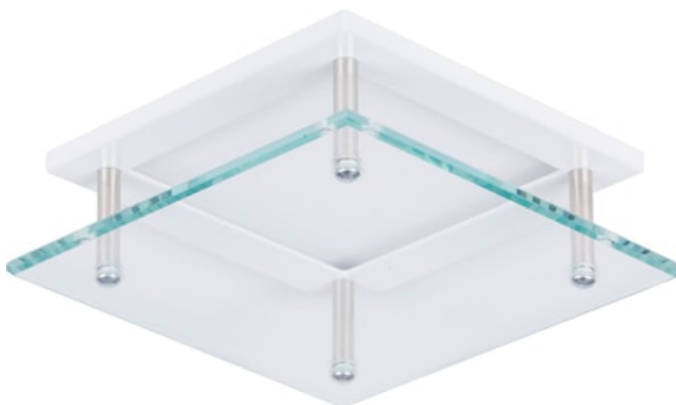

MYRIAD SQUARE WHITE BEZEL FLOATING GLASS

Code article 2056903

Concord

MYRIAD SQUARE WHITE BEZEL FLOATING GLASS

Atouts techniques

Photométrie

Données générales

Nom du produit	MYRIAD SQUARE WHITE BEZEL FLOATING GLASS
Technologie	Accessory
Type d'accessoire	Decorative
Environment	Indoor
General application	Hospitality, Office, Retail, Residential & Consumer
ETIM Class	EC002558
Warranty	5 ans

Données optiques

Chromaticité réglable	N
-----------------------	---

Données physiques

Poids (kg)	0.105
------------	-------

Emballage

Product EAN number	5025768569038
Longueur simple de l'emballage (cm)	17.5
Largeur simple de l'emballage (cm)	15.0
Packaging single depth (cm)	17.5
DUN14 (inner)	05025768569038
Units per outer package	1
Packaging outer length / height (cm)	17.5
Packaging outer width (cm)	15.0
Packaging outer depth (cm)	17.5