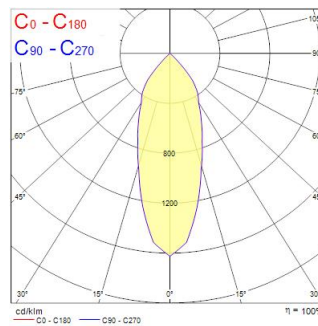

### Dimensions (mm)

Dimensions (mm)

### Photométrie

Distance [m]	Cone diameter [m]	Beam diameter [m]	Beam diameter [in]	Illuminance [lx]
0.5	0.33	Ø101	18.9"	1787
1.0	0.67	Ø202	38.9"	447
1.5	1.00	Ø303	58.9"	199
2.0	1.34	Ø404	78.9"	112
2.5	1.67	Ø505	98.9"	71
3.0	2.01	Ø606	118.9"	51

Distance [m]    Cone diameter [m]    Illuminance [lx]  
 C0 - C180 (Half beam angle: 37.0°)

## Données optiques

Fixture luminous flux (lm)	791
Luminaire efficacy (lm/W)	66
LOR (%)	100
Température de couleur (K)	2700
Couleur de lumière	Candlelight
IRC (Ra)	90
Colour Variation Initial (SDCM)	SDCM3
Chromaticité réglable	N
Beam Angle (°)	30
Photobiological Risk Group	RG1
Luminous flux (emergency) (lm)	275