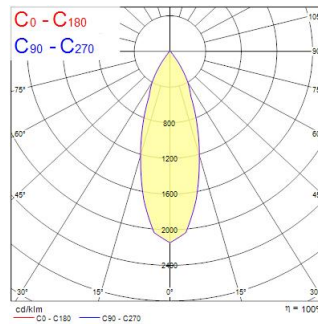

### Dimensions (mm)

Dimensions (mm)

### Photométrie

Distance [m]	Cone diameter [m]	Beam diameter [m]	Beam diameter [in]	Illuminance [lx]
0.5	0.32	Ø101	11.8"	836 3621
1.0	0.63	Ø101	11.8"	209 910
1.5	0.96	Ø101	11.8"	911 402
2.0	1.27	Ø101	11.8"	524 231
2.5	1.59	Ø101	11.8"	335 146
3.0	1.90	Ø101	11.8"	233 101

Distance [m]    Cone diameter [m]    Illuminance [lx]  
C0 - C180 (Half beam angle: 35.2°)

### Données optiques

Fixture luminous flux (lm)	977
Luminaire efficacy (lm/W)	98
LOR (%)	100
Température de couleur (K)	4000
Couleur de lumière	Neutral White
IRC (Ra)	90
Colour Variation Initial (SDCM)	SDCM3
Chromaticité réglable	N
Beam Angle (°)	46
Photobiological Risk Group	RG1