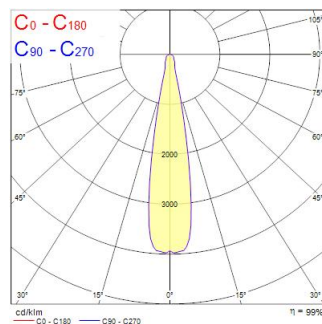

### Dimensions (mm)

### Photométrie

Distance [m]	Cone diameter [m]	Beam diameter [m]	Illuminance [lx]
0.5	0.16	Ø171 Ø120	3096 3698
1.0	0.36	Ø171 Ø120	20174 868
1.5	0.55	Ø171 Ø120	8965 427
2.0	0.73	Ø171 Ø120	5044 248
2.5	0.91	Ø171 Ø120	3223 167
3.0	1.09	Ø171 Ø120	2242 102

Distance [m] Cone diameter [m] Illuminance [lx]  
— C0 - C180 (Half beam angle: 20.6°)