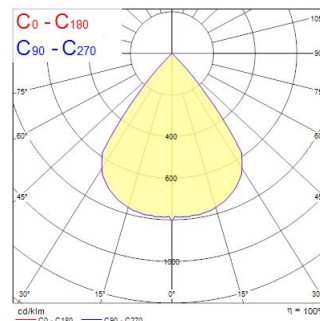

Photométrie

Distance [m]	Cone diameter [m]	Beam diameter [m]	Beam angle [°]	Illuminance [lx]
0.5	0.00	Ø171	0.0°	49123
1.0	0.00	Ø171	0.0°	12281
1.5	0.00	Ø171	0.0°	5458
2.0	0.00	Ø171	0.0°	3370
2.5	0.00	Ø171	0.0°	1985
3.0	0.00	Ø171	0.0°	1300

Distance [m] Cone diameter [m] Illuminance [lx]
— C0 - C180 (Half beam angle: 0.0°)