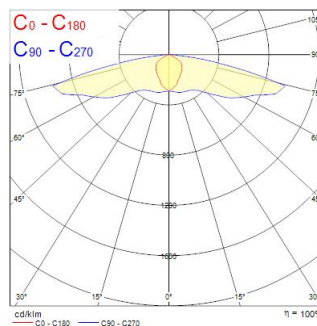

### Dimensions (mm)

### Photométrie

Distance [m]	Cone diameter [m]	Beam angle [°]	Illuminance [lx]
0.5	5.40 1.04	80° E/C90 78° E/C90 48°	248 2 41
1.0	10.79 2.07	80° E/C90 78° E/C90 48°	61 1 16
1.5	16.19 3.11	80° E/C90 78° E/C90 48°	23 0.5 10
2.0	21.58 4.14	80° E/C90 78° E/C90 48°	16 0.3 8
2.5	26.98 5.18	80° E/C90 78° E/C90 48°	10 0.2 6
3.0	32.37 6.21	80° E/C90 78° E/C90 48°	7 0.1 5

Distance [m]      Cone diameter [m]      Illuminance [lx]  
 — C0 - C180 (Half beam angle: 90.0°)  
 — C90 - C270 (Half beam angle: 159.0°)