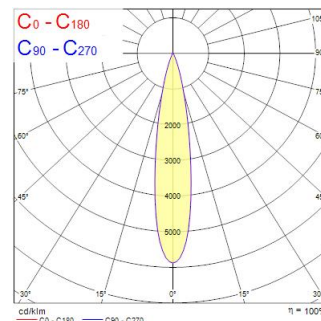

Atouts techniques

Dimensions (mm)

Photométrie

Distance [m]	Cone diameter [m]	Beam diameter [m]	Illuminance [lx]
0.5	0.17 0.17	0.07 0.07	4248 2071 2152
1.0	0.34 0.33	0.14 0.14	1062 523 523
1.5	0.51 0.50	0.21 0.21	457 230 236
2.0	0.68 0.67	0.28 0.28	216 111 112
2.5	0.85 0.84	0.35 0.35	138 69 69
3.0	1.01 1.00	0.42 0.42	107 53 53

Distance [m] Cone diameter [m] Beam diameter [m] Illuminance [lx]
 — C0 - C180 (Half beam angle: 19.0°)
 — C90 - C270 (Half beam angle: 19.2°)

Concord Beacon 3000k Narrow SSC White

Code article 2062488

Concord

Données optiques

Fixture luminous flux (lm)	1850
Luminaire efficacy (lm/W)	103
LOR (%)	100
Température de couleur (K)	3000
Couleur de lumière	Warm White
IRC (Ra)	97
Colour Variation Initial (SDCM)	SDCM2
Luminous Intensity (cd)	1850
Beam Angle (°)	19
Distribution type	Symmetric
Photobiological Risk Group	RG1