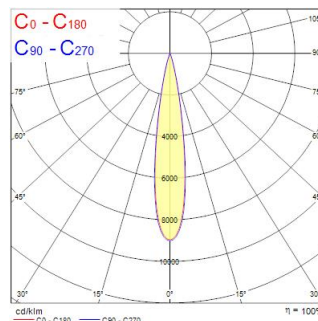

Atouts techniques

Dimensions (mm)

Photométrie

Distance [m]	Cone diameter [m]	Beam diameter [m]	Illuminance [lx]
0.5	0.15	0.15	19491
	0.15	0.15	8000
1.0	0.31	0.30	4723
	0.30	0.30	2000
1.5	0.46	0.45	1532
	0.45	0.45	882
2.0	0.62	0.60	1021
	0.60	0.60	552
2.5	0.77	0.76	660
	0.76	0.76	351
3.0	0.93	0.91	435
	0.91	0.91	231

— C0 - C180 (Half beam angle: 17.0°)
— C90 - C270 (Half beam angle: 17.0°)