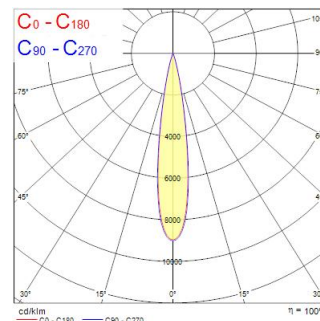

### Dimensions (mm)

### Photométrie

Distance [m]	Cone diameter [m]	Beam diameter [m]	Illuminance [lx]
0.5	0.15	0.15	19491
		0.15	8000
		0.15	8000
1.0	0.31	0.30	4133
		0.30	2000
		0.30	2000
1.5	0.46	0.45	1832
		0.45	900
		0.45	900
2.0	0.62	0.60	1031
		0.60	450
		0.60	450
2.5	0.77	0.76	660
		0.76	251
		0.76	251
3.0	0.93	0.91	408
		0.91	133
		0.91	133

Distance [m]      Cone diameter [m]      Beam diameter [m]      Illuminance [lx]

— C0 - C180 (Half beam angle: 17.0°)  
 — C90 - C270 (Half beam angle: 17.0°)