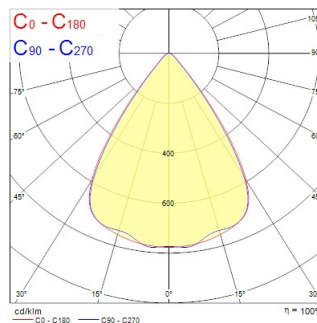

Atouts techniques

Dimensions (mm)

Photométrie

Distance [m]	Cone diameter [m]	Beam diameter [m]	Beam diameter [ft]	Illuminance [lx]
0.5	0.71 0.73	0.71 0.73	2.33 2.39	9790 2447 2580 2580
1.0	1.42 1.46	1.42 1.46	4.66 4.78	2447 612 612 612
1.5	2.12 2.19	2.12 2.19	6.99 7.17	1088 258 258 258
2.0	2.83 2.92	2.83 2.92	9.32 9.55	612 158 158 158
2.5	3.54 3.65	3.54 3.65	11.65 11.93	362 107 107 104
3.0	4.25 4.38	4.25 4.38	13.98 14.34	272 78 78 72

Distance [m] Cone diameter [m] Beam diameter [m] Beam diameter [ft] Illuminance [lx]

— C0 - C180 (Half beam angle: 72.0°)
— C90 - C270 (Half beam angle: 70.0°)

CONTINUUM PLUS 1.2 940 ST UGR D DALI EM B

Code article 2064506