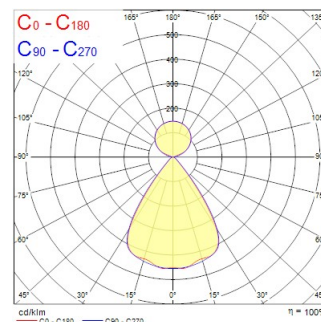

### Dimensions (mm)

### Photométrie

Distance [m]	Cone diameter [m]	Beam diameter [m]	Illuminance [lx]
0.5	0.73	0.71	9000
			5100 E100 36.1° E100 35.3°
1.0	1.46	1.42	2215
			1360 E100 36.1° E100 35.3°
1.5	2.19	2.12	1074
			640 E100 36.1° E100 35.3°
2.0	2.92	2.83	804
			490 E100 36.1° E100 35.3°
2.5	3.65	3.54	647
			400 E100 36.1° E100 35.3°
3.0	4.38	4.25	530
			330 E100 36.1° E100 35.3°