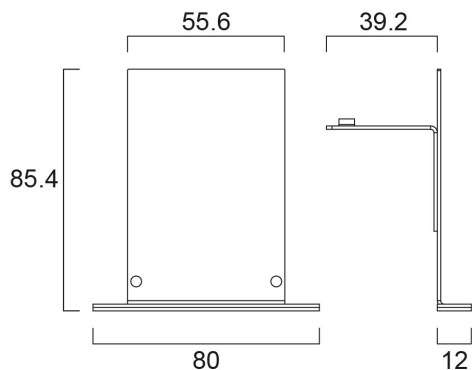

CONTINUUM PLUS TRIM END CAP W

Code article 2064594

Concord

CONTINUUM PLUS TRIM END CAP W Trim end cap for Continuum Plus continuous recessed versions, white (RAL9016) finishing, 1pce per pack.

Atouts techniques

Dimensions (mm)

Photométrie

Données générales

Nom du produit	CONTINUUM PLUS TRIM END CAP W
Technologie	Non - Electrical Device
Type of accessory	End cap
Housing	Aluminium
General application	Office, Education
ETIM Class	EC002557
Warranty	5 ans

Caractéristiques électriques

Emergency type

Données physiques

Housing colour	RAL 9016 - Traffic white / Bezel
Poids (kg)	0.1

CONTINUUM PLUS TRIM END CAP W

Code article 2064594

Concord

Emballage

Product EAN number	5025768645947
Longueur simple de l'emballage (cm)	250.0
Largeur simple de l'emballage (cm)	250.0
Packaging single depth (cm)	100.0
DUN14 (inner)	05025768645947
Units per outer package	1
Packaging outer length / height (cm)	250.0
Packaging outer width (cm)	250.0
Packaging outer depth (cm)	100.0