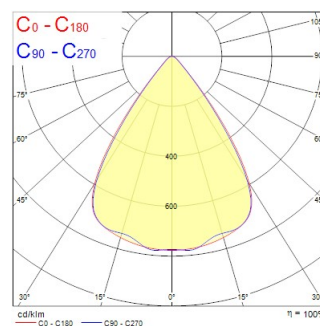

Atouts techniques

Dimensions (mm)

Photométrie

0.5	0.71 0.73	5171 E1000 35.3° E1000 35.1°	9730 2688 2582
1.0	1.42 1.46	5171 E1000 35.3° E1000 35.1°	2447 672 648
1.5	2.12 2.19	5171 E1000 35.3° E1000 35.1°	1035 288 276
2.0	2.83 2.92	5171 E1000 35.3° E1000 35.1°	612 168 162
2.5	3.54 3.65	5171 E1000 35.3° E1000 35.1°	362 96 92
3.0	4.25 4.38	5171 E1000 35.3° E1000 35.1°	272 72 72

Distance [m] Cone diameter [m] Illuminance [lx]

— C0 - C180 (Half beam angle: 72.9°)
— C90 - C270 (Half beam angle: 70.6°)

CONTINUUM PLUS 1.2 940 ST UGR D SSA03 B

Code article 2064624

Concord

Données générales

Données optiques

Fixture luminous flux (lm)	3150
Luminaire efficacy (lm/W)	143
Température de couleur (K)	4000
Couleur de lumière	Neutral White
IRC (Ra)	90
Colour Variation Initial (SDCM)	SDCM3
Distribution type	Symmetric
Glare control	< 19
Photobiological Risk Group	RG1