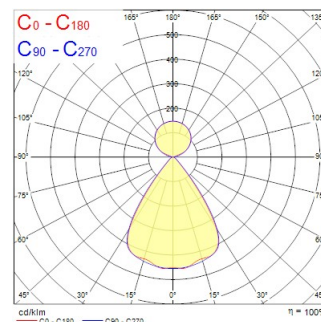

Atouts techniques

Dimensions (mm)

Photométrie

Distance [m]	Cone diameter [m]	Beam diameter [m]	Illuminance [lx]
0.5	0.73 0.71	0.71	9000 E071 E090 36.1° E100 35.3°
1.0	1.46 1.42	1.42	2215 E071 E090 36.1° E100 35.3°
1.5	2.19 2.12	2.12	1074 E071 E090 36.1° E100 35.3°
2.0	2.92 2.83	2.83	604 E071 E090 36.1° E100 35.3°
2.5	3.65 3.54	3.54	387 E071 E090 36.1° E100 35.3°
3.0	4.38 4.25	4.25	298 E071 E090 36.1° E100 35.3°

Distance [m] Cone diameter [m] Beam diameter [m] Illuminance [lx]
 — C0 - C180 (Half beam angle: 70.6°)
 — C90 - C270 (Half beam angle: 72.2°)

CONTINUUM PLUS 1.2 940 CO UGR DI SSA03 EM W

Code article 2064639