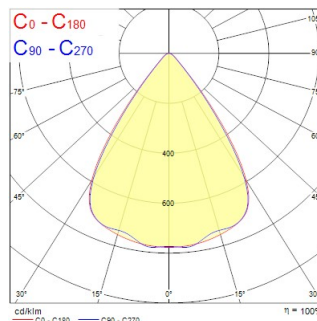

### Dimensions (mm)

### Photométrie

Distance [m]	Cone diameter [m]	Beam diameter [m]	Beam diameter [ft]	Illuminance [lx]
0.5	0.71 0.73	0.71 0.73	2.33 2.39	14913 4000 3981
1.0	1.42 1.46	1.42 1.46	4.66 4.78	3729 1000 990
1.5	2.12 2.19	2.12 2.19	6.99 7.14	1555 444 439
2.0	2.83 2.92	2.83 2.92	9.32 9.54	932 258 247
2.5	3.54 3.65	3.54 3.65	11.65 11.93	597 164 158
3.0	4.25 4.38	4.25 4.38	13.98 14.34	414 114 110

Distance [m] Cone diameter [m] Beam diameter [m] Beam diameter [ft] Illuminance [lx]  
 — C0 - C180 (Half beam angle: 72.0°)  
 — C90 - C270 (Half beam angle: 70.0°)