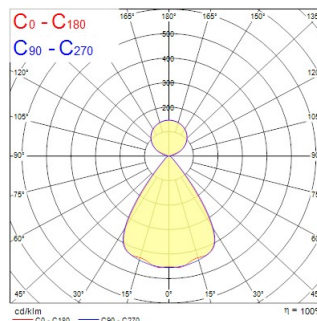

### Dimensions (mm)

### Photométrie

Distance [m]	Cone diameter [m]	Beam diameter [m]	Beam diameter [ft]	Illuminance [lx]
0.5	0.73 0.71	0.73 0.71	2.40 2.33	1464 1500 1536
1.0	1.46 1.42	1.46 1.42	4.80 4.66	3611 3600 3648
1.5	2.19 2.12	2.19 2.12	7.20 7.00	1506 1500 1536
2.0	2.92 2.83	2.92 2.83	9.60 9.33	902 900 922
2.5	3.65 3.54	3.65 3.54	12.00 11.67	579 576 595
3.0	4.38 4.25	4.38 4.25	14.40 14.00	401 400 411