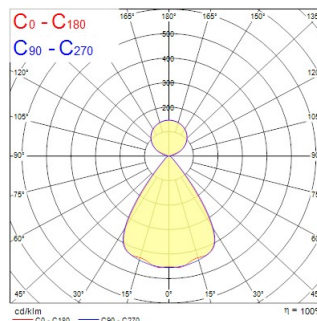

Atouts techniques

Dimensions (mm)

Photométrie

Distance [m]	Cone diameter [m]	Beam diameter [m]	Beam diameter [ft]	Illuminance [lx]
0.5	0.73 0.71	0.73 0.71	2.41 2.33	1464 1500
1.0	1.46 1.42	1.46 1.42	4.82 4.66	3613 3600
1.5	2.19 2.12	2.19 2.12	7.23 7.00	1506 1500
2.0	2.92 2.83	2.92 2.83	9.64 9.33	903 890
2.5	3.65 3.54	3.65 3.54	12.05 11.67	579 564
3.0	4.38 4.25	4.38 4.25	14.46 14.00	401 397

Données optiques

Fixture luminous flux (lm)	8000
Luminaire efficacy (lm/W)	148
Température de couleur (K)	4000
Couleur de lumière	Neutral White
IRC (Ra)	90
Colour Variation Initial (SDCM)	SDCM3
Distribution type	Symmetric
Glare control	< 19
Photobiological Risk Group	RG1