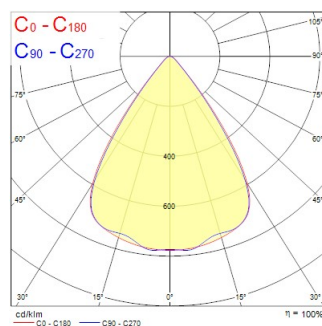

### Dimensions (mm)

### Photométrie

Distance [m]	Cone diameter [m]	Beam diameter [m]	Illuminance [lx]
0.5	0.71 0.73	0.71 0.73	22000 6000 6000
1.0	1.42 1.46	1.42 1.46	5516 1516 1481
1.5	2.12 2.19	2.12 2.19	2452 673 649
2.0	2.83 2.92	2.83 2.92	1379 378 365
2.5	3.54 3.65	3.54 3.65	883 242 234
3.0	4.25 4.38	4.25 4.38	613 168 162

Distance [m] Cone diameter [m] Beam diameter [m] Illuminance [lx]  
 — C0 - C180 (Half beam angle: 72.0°)  
 — C90 - C270 (Half beam angle: 70.0°)