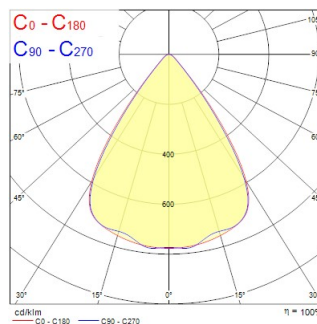

Atouts techniques

Dimensions (mm)

Photométrie

Distance [m]	Cone diameter [m]	Beam diameter [m]	Illuminance [lx]
0.5	0.71 0.73	0.71 0.73	22005 6005 6042
1.0	1.42 1.46	1.42 1.46	5516 1514 1481
1.5	2.12 2.19	2.12 2.19	2452 673 649
2.0	2.83 2.92	2.83 2.92	1379 378 365
2.5	3.54 3.65	3.54 3.65	883 242 234
3.0	4.25 4.38	4.25 4.38	613 168 162

Distance [m] Cone diameter [m] Beam diameter [m] Illuminance [lx]
 — C0 - C180 (Half beam angle: 72.0°)
 — C90 - C270 (Half beam angle: 70.0°)

CONTINUUM PLUS TR 2.7 940 CO UGR D DALI EM B

Code article 2064785

Données optiques

Fixture luminous flux (lm)	7100
Luminaire efficacy (lm/W)	141
Température de couleur (K)	4000
Couleur de lumière	Neutral White
IRC (Ra)	90
Colour Variation Initial (SDCM)	SDCM3
Distribution type	Symmetric
Glare control	< 19
Photobiological Risk Group	RG1
Luminous flux (emergency) (lm)	270