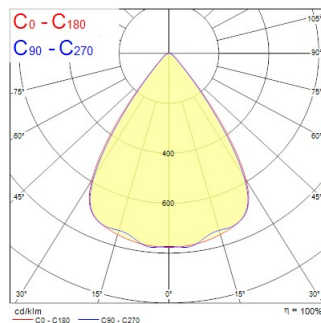

Atouts techniques

Dimensions (mm)

Photométrie

Distance [m]	Cone diameter [m]	Beam diameter [m]	Beam diameter [ft]	Illuminance [lx]
0.5	0.71 0.73	0.71 0.73	2.33 2.39	2470 6700 6944
1.0	1.42 1.46	1.42 1.46	4.66 4.78	6177 1996 1930
1.5	2.13 2.19	2.13 2.19	7.00 7.17	2746 788 757
2.0	2.83 2.92	2.83 2.92	9.33 9.51	1544 454 439
2.5	3.54 3.65	3.54 3.65	11.66 11.91	988 271 262
3.0	4.25 4.38	4.25 4.38	13.99 14.37	688 198 192

Distance [m] Cone diameter [m] Beam diameter [m] Beam diameter [ft] Illuminance [lx]
 — C0 - C180 (Half beam angle: 72.0°)
 — C90 - C270 (Half beam angle: 70.0°)

CONTINUUM PLUS 3.0 940 ST UGR D DALI EM W

Données optiques

Fixture luminous flux (lm)	7950
Luminaire efficacy (lm/W)	142
Température de couleur (K)	4000
Couleur de lumière	Neutral White
IRC (Ra)	90
Colour Variation Initial (SDCM)	SDCM3
Distribution type	Symmetric
Glare control	< 19
Photobiological Risk Group	RG1
Luminous flux (emergency) (lm)	270