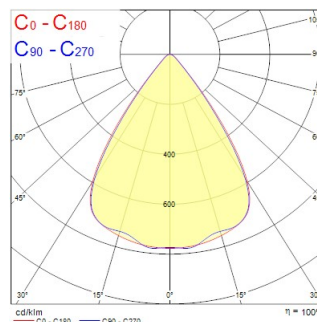

Atouts techniques

Dimensions (mm)

Photométrie

Distance [m]	Cone diameter [m]	Beam diameter [m]	Beam diameter [ft]	Illuminance [lx]
0.5	0.71 0.73	0.71 0.73	2'4"0 2'4"6	6700 6544
1.0	1.42 1.46	1.42 1.46	4'7"0 4'9"0	1677 1636
1.5	2.12 2.19	2.12 2.19	6'11"0 6'11"0	2746 2680
2.0	2.83 2.92	2.83 2.92	9'3"0 9'3"0	1544 1499
2.5	3.54 3.65	3.54 3.65	11'7"0 11'7"0	980 951
3.0	4.25 4.38	4.25 4.38	13'11"0 13'11"0	608 588

Données optiques

Fixture luminous flux (lm)	7950
Luminaire efficacy (lm/W)	142
Température de couleur (K)	4000
Couleur de lumière	Neutral White
IRC (Ra)	90
Colour Variation Initial (SDCM)	SDCM3
Distribution type	Symmetric
Glare control	< 19
Photobiological Risk Group	RG1
Luminous flux (emergency) (lm)	270