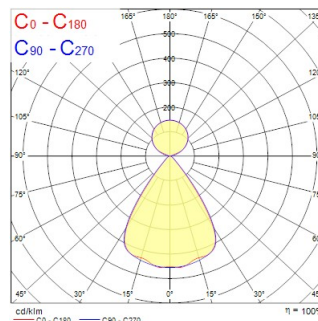

Atouts techniques

Dimensions (mm)

Photométrie

Distance [m]	Cone diameter [m]	Beam diameter [m]	Illuminance [lx]
0.5	0.73 0.71	0.73 0.71	20990 21500 22000
1.0	1.46 1.42	1.46 1.42	7249 7469 7689
1.5	2.19 2.12	2.19 2.12	3222 3349 3476
2.0	2.92 2.83	2.92 2.83	1812 1869 1926
2.5	3.65 3.54	3.65 3.54	1180 1229 1278
3.0	4.38 4.25	4.38 4.25	808 849 890

Distance [m] Cone diameter [m] Beam diameter [m] Illuminance [lx]
 — C0 - C180 (Half beam angle: 72.6°)
 — C90 - C270 (Half beam angle: 72.2°)

CONTINUUM PLUS 3.6 940 ST UGR DI DALI W

Code article 2064862

Données optiques

Fixture luminous flux (lm)	16050
Luminaire efficacy (lm/W)	149
Température de couleur (K)	4000
Couleur de lumière	Neutral White
IRC (Ra)	90
Colour Variation Initial (SDCM)	SDCM3
Distribution type	Symmetric
Glare control	< 19
Photobiological Risk Group	RG1