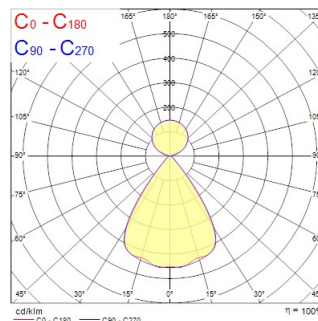

### Dimensions (mm)

### Photométrie

Distance [m]	Cone diameter [m]	Beam diameter [m]	Illuminance [lx]
0.5	0.73 0.71	0.73 0.71	20990 21500 22000
1.0	1.46 1.42	1.46 1.42	7249 7450 7600
1.5	2.19 2.12	2.19 2.12	3222 3333 3444
2.0	2.92 2.83	2.92 2.83	1812 1863 1914
2.5	3.65 3.54	3.65 3.54	1180 1231 1282
3.0	4.38 4.25	4.38 4.25	808 859 910

Distance [m] Cone diameter [m] Beam diameter [m] Illuminance [lx]  
 — C0 - C180 (Half beam angle: 72.6°)  
 — C90 - C270 (Half beam angle: 72.2°)