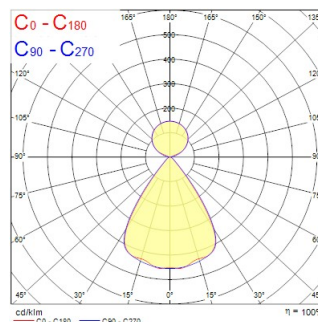

### Dimensions (mm)

### Photométrie

Distance [m]	Cone diameter [m]	Beam diameter [m]	Illuminance [lx]
0.5	0.73	0.71	50700
			E101 36.1° 8970
			E100 35.3° 9270
1.0	1.46	1.42	8440
			E101 36.1° 2240
			E100 35.3° 2340
1.5	2.19	2.12	3750
			E101 36.1° 867
			E100 35.3° 902
2.0	2.92	2.83	2110
			E101 36.1° 561
			E100 35.3° 589
2.5	3.65	3.54	1380
			E101 36.1° 359
			E100 35.3° 373
3.0	4.38	4.25	920
			E101 36.1° 259
			E100 35.3° 271