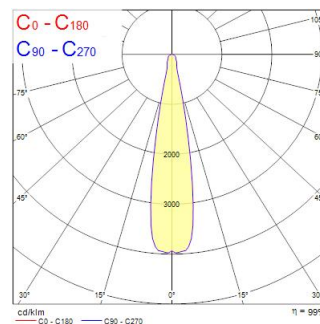

### Dimensions (mm)

### Photométrie

Distance [m]	Cone diameter [m]	E171 E172	E171 E172	E171 E172
0.5	0.16	5529 3449	10.3°	5529 3449
1.0	0.36	1487 714	10.3°	1487 714
1.5	0.55	642 342	10.3°	642 342
2.0	0.73	362 173	10.3°	362 173
2.5	0.91	237 119	10.3°	237 119
3.0	1.09	162 79	10.3°	162 79

Distance [m] Cone diameter [m] Illuminance [lx]  
 — C0 - C180 (Half beam angle: 20.6°)