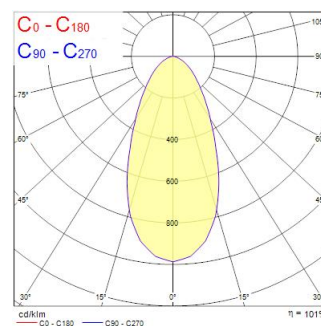

### Dimensions (mm)

### Photométrie

Distance [m]	Cone diameter [m]	Beam diameter [m]	Illuminance [lx]
0.5	0.46	0.23	1855
1.0	0.92	0.46	464
1.5	1.39	0.69	310
2.0	1.85	0.92	232
2.5	2.31	1.15	186
3.0	2.77	1.39	148

Distance [m] Cone diameter [m] Illuminance [lx]  
 — C0 - C180 (Half beam angle: 49.6°)

## Données physiques

Housing colour	White
IP rating	IP20
Diffuser finish	Diffuse
Finition réflecteur	Not Applicable
Longueur (mm)	85
Largeur (mm)	168
Nominal Product Height (mm)	205
Poids (kg)	1.5