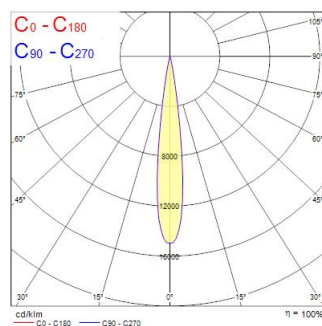

### Dimensions (mm)

### Photométrie

Distance [m]	Cone diameter [m]	Illuminance [lx]
0.5	0.00	4912
1.0	0.00	1228
1.5	0.00	545
2.0	0.00	307
2.5	0.00	195
3.0	0.00	128

Distance [m] Cone diameter [m] Illuminance [lx]  
 — C0 - C180 (Half beam angle: 0.0°)

## Données optiques

Fixture luminous flux (lm)	2544
Luminaire efficacy (lm/W)	62
LOR (%)	100
Température de couleur (K)	3000
Couleur de lumière	Warm White
IRC (Ra)	97
Colour Consistency (SDCM)	3
Colour Variation Initial (SDCM)	SDCM3
Chromaticité réglable	N
Distribution type	Symmetric
Photobiological Risk Group	RG0

## Données physiques

Housing colour	White
IP rating	IP20
IK rating	IK02
Diffuser finish	Bezel (or Ring)
Diffuser material	Glass
Finition réflecteur	Not Applicable
Largeur (mm)	165
Nominal Product Height (mm)	200
Nominal Product Diameter (mm)	114
Poids (kg)	1.7